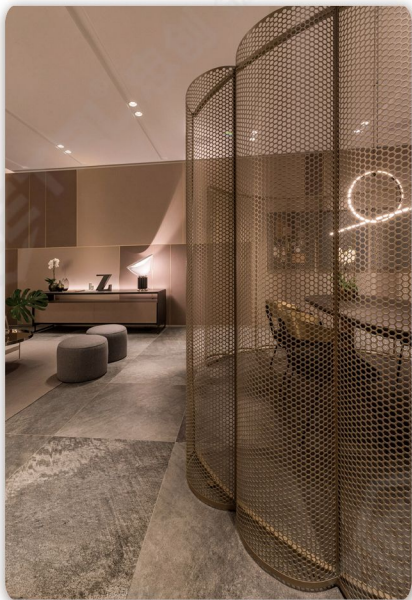

产品名称：J简约轻奢风孔洞隔断
产品型号：ZCGD-027
产品规格：2800*900、接受制定
可选金属材质：201、304、316不锈钢、黄铜、紫铜