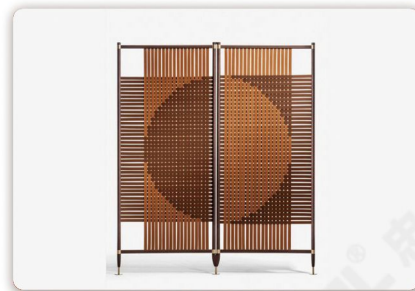

屏风隔断系统

SCREEN PARTITION SYSTEM

屏风系列 SCREEN SERIES

作为中国传统家里内部挡风用的一种家具，所谓“屏其风也”。屏风作为传统家具的重要组成部分，历史由来已久。屏风一般陈设于室内的显著位置，起到分隔、美化、挡风、协调等作用。它与古典家具相互辉映，相得益彰，浑然一体，成为中式家居装饰不可分割的整体，而呈现出一种和谐之美、宁静之美。

产品名称：轻奢风折叠屏风
产品型号：ZCPF-001
产品规格：2500*60*2400mm 接受制定
可选金属材质：201、304、316不锈钢、黄铜、紫铜

产品名称：轻奢艺术造型折叠屏风
产品型号：ZCPF-002
产品规格：3000*60*1800mm 接受制定
可选金属材质：201、304、316不锈钢、黄铜、紫铜

产品名称：轻奢艺术造型折叠屏风
产品型号：ZCPF-003
产品规格：1500*60*1800mm 接受制定
可选金属材质：201、304、316不锈钢、黄铜、紫铜

产品名称：北欧艺术编织条折叠屏风
产品型号：ZCPF-004
产品规格：1200*60*2000mm 接受制定
可选表面材质：布料、不锈钢
可选金属材质：201、304、316不锈钢、黄铜、紫铜