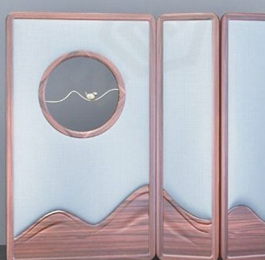

产品名称： 简约现代风折叠屏风
产品型号： ZCPF-030
产品规格： 1700*60*1800mm 接受制定
可选表面材质： 皮革垫、墙布
可选金属材质： 201、304、316不锈钢、黄铜、紫铜