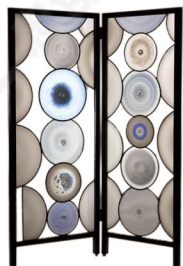

产品名称： 欧式艺术造型风折叠屏风
产品型号： ZCPF-015
产品规格： 1250*80*1800mm 接受制定
可选金属材质： 201、304、316不锈钢、黄铜、紫铜

产品名称： 现代风创意彩色折叠屏风
产品型号： ZCPF-016
产品规格： 1550*60*2000mm 接受制定
可选金属材质： 201、304、316不锈钢、黄铜、紫铜

产品名称： 意式轻奢风高端折叠屏风
产品型号： ZCPF-017
产品规格： 1000*60*1800mm 接受制定
可选表面材质： 皮革垫、墙布
可选金属材质： 201、304、316不锈钢、黄铜、紫铜

产品名称： 现代风镜面板折叠屏风
产品型号： ZCPF-018
产品规格： 1000*60*1800mm 接受制定
可选表面材质： 皮革垫、墙布
可选金属材质： 201、304、316不锈钢、黄铜、紫铜

产品名称： 北欧简约风折叠屏风
产品型号： ZCPF-019
产品规格： 1600*60*2200mm 接受制定
可选金属材质： 201、304、316不锈钢、黄铜、紫铜

产品名称： 意式编织条折叠屏风
产品型号： ZCPF-020
产品规格： 1000*60*2000mm 接受制定
可选表面材质： 编织藤条、不锈钢
可选金属材质： 201、304、316不锈钢、黄铜、紫铜

产品名称： 艺术造型大理石板折叠屏风
产品型号： ZCPF-021
产品规格： 1100*60*2000mm 接受制定
可选表面材质： 大理石板
可选金属材质： 201、304、316不锈钢、黄铜、紫铜

产品名称： 北欧简约风异形折叠屏风
产品型号： ZCPF-022
产品规格： 1600*60*2200mm 接受制定
可选金属材质： 201、304、316不锈钢、黄铜、紫铜