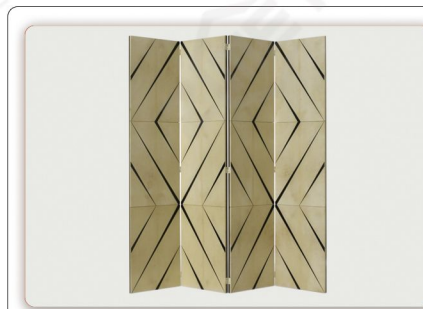

产品名称：欧式现代风折叠屏风
产品型号：ZCPF-014
产品规格：1200*60*2200mm 接受制定
可选金属材质：201、304、316不锈钢、黄铜、紫铜