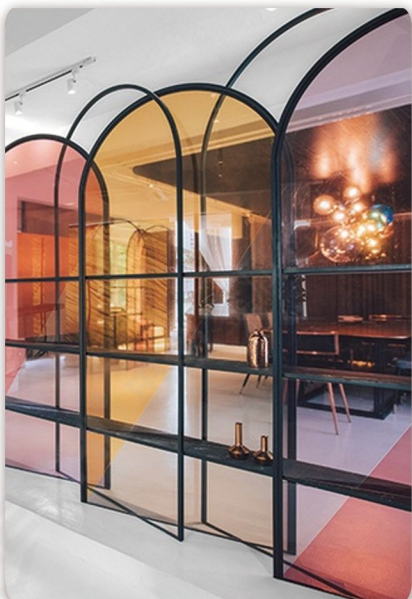

产品规格： 1200*100*2800mm 接受制定

可选板材材质： 板材材质

可选金属材料： 201、304、316不锈钢、黄铜、紫铜

产品名称：J简约轻奢风孔洞隔断
产品型号：ZCGD-027
产品规格：2800*900、接受制定
可选金属材质：201、304、316不锈钢、黄铜、紫铜

产品名称：钢丝艺术造型隔断
产品型号：ZCGD-028
产品规格：2800*300*2400mm 接受制定
可选材质：大理石纹理+钢化玻璃
可选金属材质：201、304、316不锈钢、黄铜、紫铜