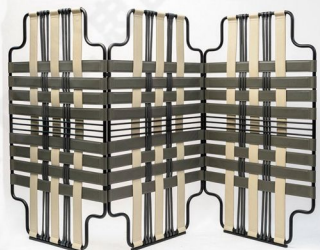

产品名称： 简约现代风折叠屏风
产品型号： ZCPF-030
产品规格： 1700*60*1800mm 接受制定
可选表面材质： 皮革垫、墙布
可选金属材质： 201、304、316不锈钢、黄铜、紫铜

产品名称：新中式简约风折叠屏风
产品型号：ZCPF-031
产品规格：1200*60*2000mm 接受制定
可选表面材质：皮革垫、墙布、不锈钢
可选金属材质：201、304、316不锈钢、黄铜、紫铜

产品名称：意式轻奢风高端屏风
产品型号：ZCPF-032
产品规格：1300*60*2000mm 接受制定
可选表面材质：不锈钢
可选金属材质：201、304、316不锈钢、黄铜、紫铜

产品名称：新中式风高端折叠屏风
产品型号：ZCPF-033
产品规格：1600*60*2400mm 接受制定
可选表面材质：不锈钢
可选金属材质：201、304、316不锈钢、黄铜、紫铜

产品名称：北欧简约现代风折叠屏风
产品型号：ZCPF-034
产品规格：6500*1500、接受制定
可选表面材质：皮革垫、墙布、不锈钢
可选金属材质：201、304、316不锈钢、黄铜、紫铜

产品名称：北欧异形风格折叠屏风
产品型号：ZCPF-035
产品规格：1700*60*2200mm 接受制定
可选表面材质：皮革垫、墙布
可选金属材质：201、304、316不锈钢、黄铜、紫铜

产品名称：欧式轻奢风折叠屏风
产品型号：ZCPF-036
产品规格：2000*60*2600mm 接受制定
可选表面材质：皮革垫、墙布、不锈钢
可选金属材质：201、304、316不锈钢、黄铜、紫铜

产品名称：现代风编织造型风折叠屏风
产品型号：ZCPF-037
产品规格：2400*60*1800mm 接受制定
可选表面材质：布料、不锈钢
可选金属材质：201、304、316不锈钢、黄铜、紫铜