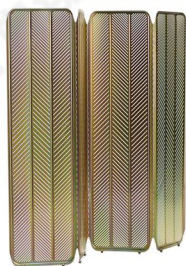

产品名称： 简约轻奢风折叠屏风
产品型号： ZCPF-041
产品规格： 3000*60*2000mm 接受制定
可选表面材质： 皮革垫、墙布、不锈钢
可选金属材质： 201、304、316不锈钢、黄铜、紫铜

产品名称： 意式现代简约风折叠屏风
产品型号： ZCPF-042
产品规格： 1800*60*2400mm 接受制定
可选表面材质： 不锈钢
可选金属材质： 201、304、316不锈钢、黄铜、紫铜

产品名称： 轻奢风高端折叠屏风
产品型号： ZCPF-043
产品规格： 1800*80*2600mm 接受制定
可选表面材质： 大理石板、不锈钢、木纹不锈钢
可选金属材质： 201、304、316不锈钢、黄铜、紫铜

产品名称： 新中式风高端折叠屏风
产品型号： ZCPF-044
产品规格： 1600*60*2200mm 接受制定
可选金属材质： 201、304、316不锈钢、黄铜、紫铜

产品名称： 创意电镀彩色折叠屏风
产品型号： ZCPF-045
产品规格： 2000*80*2400mm 接受制定
可选金属材质： 201、304、316不锈钢、黄铜、紫铜