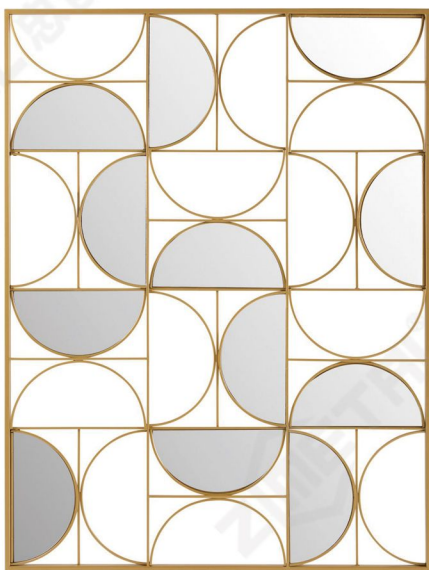

产品名称： 现代风高端折叠屏风
产品型号： ZCPF-051
产品规格： 2700*80*2000mm 接受制定
可选表面材质： 皮革垫、墙布
可选金属材质： 201、304、316不锈钢、黄铜、紫铜

产品名称： 意式高度轻奢风折叠屏风
产品型号： ZCPF-052
产品规格： 1500*60*2000mm接受制定
可选表面材质： 皮革垫、墙布
可选金属材质： 201、304、316不锈钢、黄铜、紫铜

产品名称： 欧式轻奢风高端折叠屏风
产品型号： ZCPF-053
产品规格： 1600*80*1800mm 接受制定
可选表面材质： 皮革垫、墙布
可选金属材质： 201、304、316不锈钢、黄铜、紫铜

产品名称： 现代风轻奢折叠屏风
产品型号： ZCPF-054
产品规格： 2400*80*1800mm 接受制定
可选金属材质： 201、304、316不锈钢、黄铜、紫铜

隔断系列 PARTITION SERIES