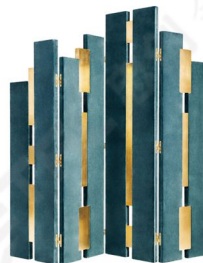

产品名称： 大理石/玻璃混装金属台
产品型号： ZCPF-040
产品规格： 1600*100*2200mm 接受制定
可选表面材质： 皮革垫、墙布
可选金属材质： 201、304、316不锈钢、黄铜、紫铜