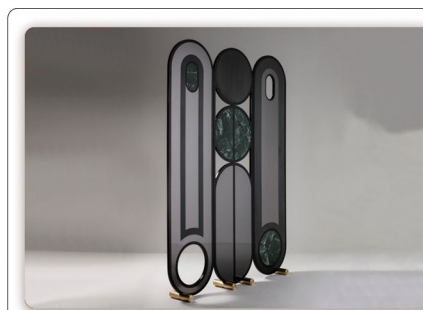

产品名称：简约风大理石折叠屏风
产品型号：ZCPF-012
产品规格：6500*1500、接受制定
可选表面材质：大理石板
可选金属材质：201、304、316不锈钢、黄铜、紫铜